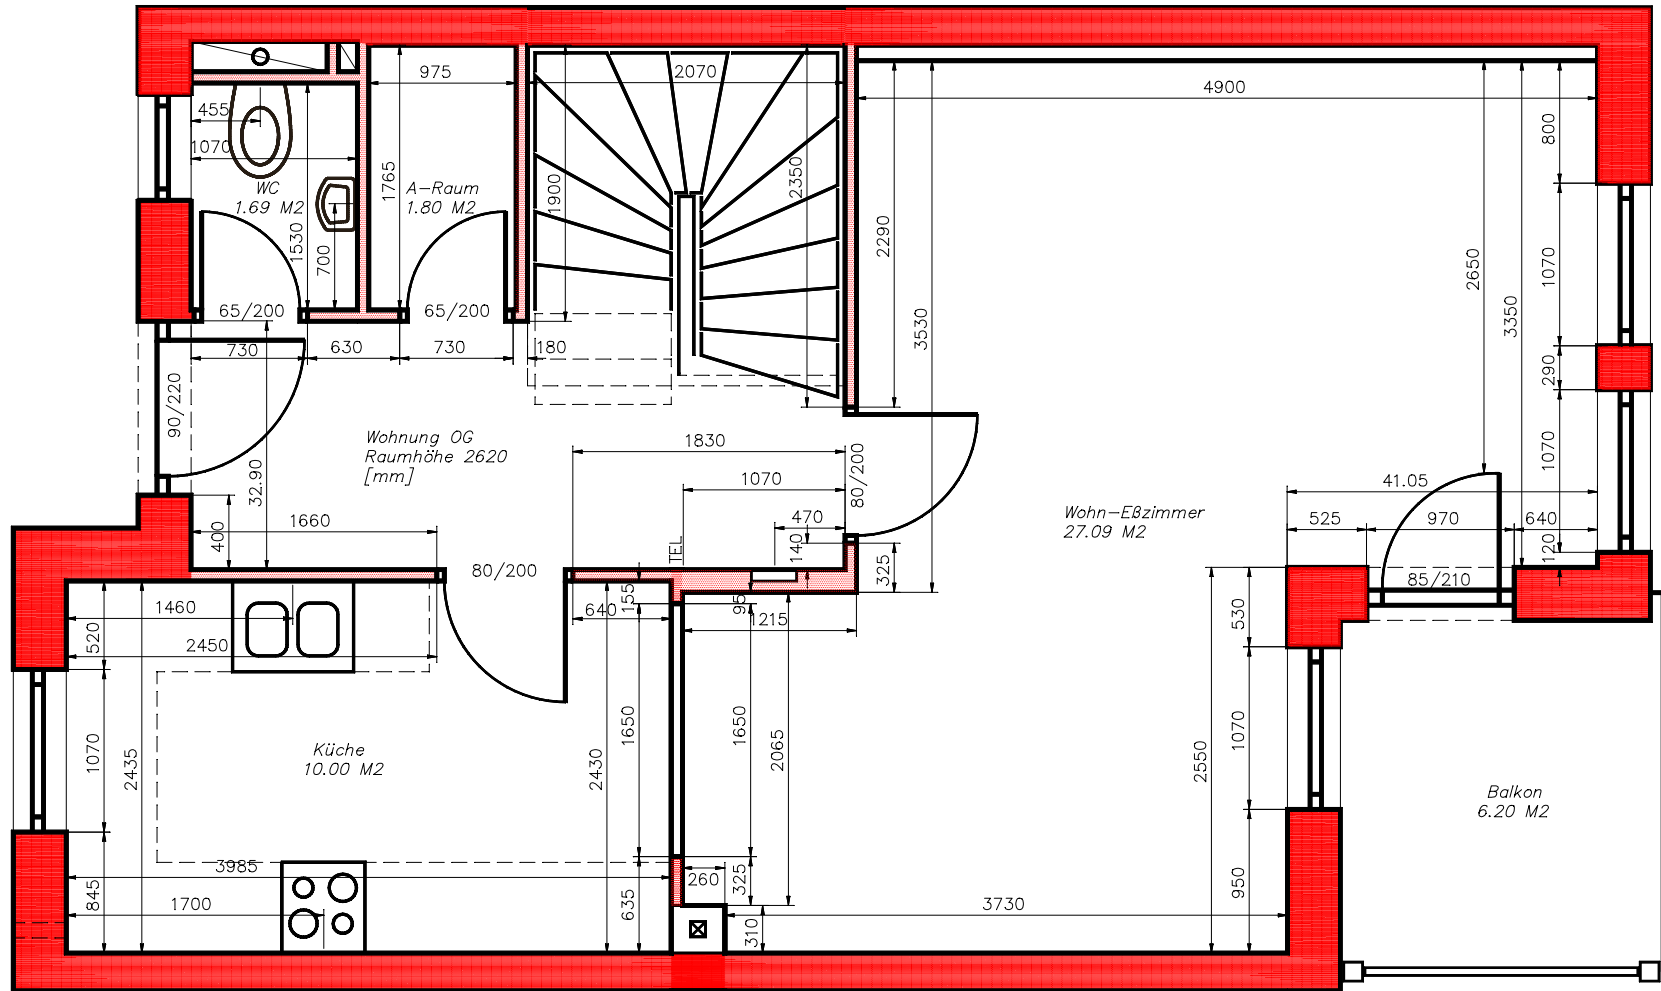

0 1 2 3 4 5 6 7 8 9

Wohnung OG  
Raumhöhe 2620  
[mm]

Wohn-EBzimmer  
27.09 M2

Küche  
10.00 M2

Balkon  
6.20 M2

Whg-OG

Armin LEOPOLD  
A-4702 Wallern a.d. Trattnach

M 1:50  
170207  
Blatt 4

Whg-OG  
Naturmaß

**Armin LEOPOLD**  
A-4702 Wallern a.d. Trattnach

M 1:50  
170207  
Blatt 4a