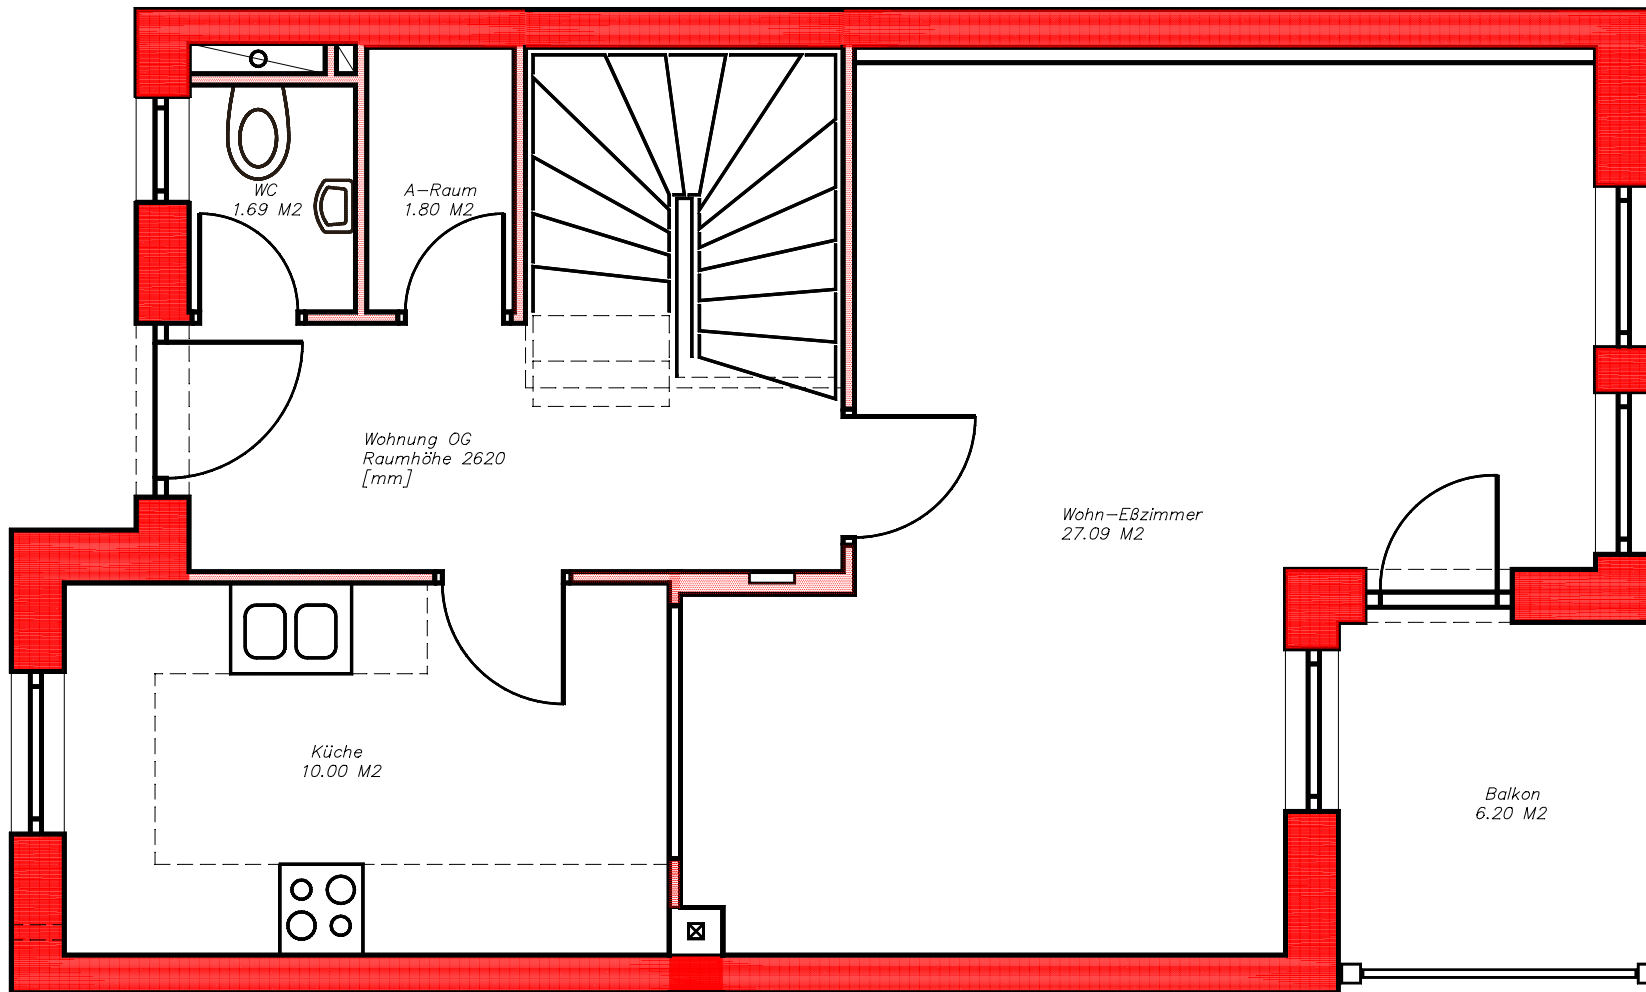

0 1 2 3 4 5 6 7 8 9

Wohnung OG  
Raumhöhe 2620  
[mm]

Wohn-EBzimmer  
27.09 M2

Küche  
10.00 M2

Balkon  
6.20 M2

Whg-OG

Armin LEOPOLD  
A-4702 Wallern a.d. Trattnach

M 1:50  
170207  
Blatt 4

Whg-OG  
Naturmaß

**Armin LEOPOLD**  
A-4702 Wallern a.d. Trattnach

M 1:50  
170207  
Blatt 4a